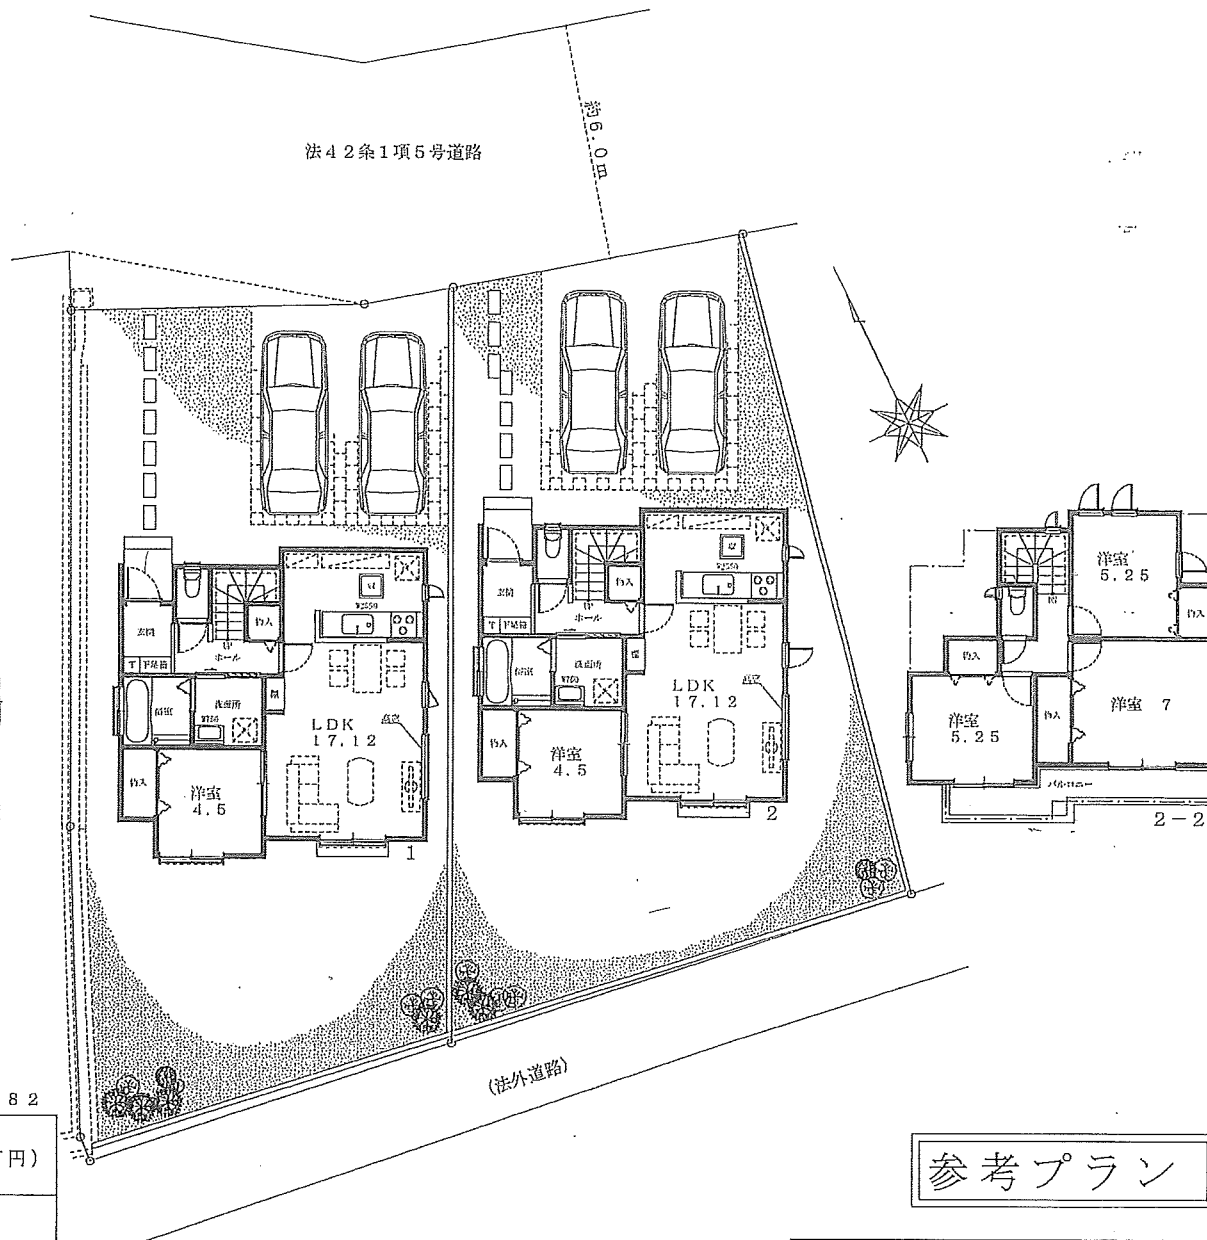

# 山陽小野田鴨庄

地名地番

山口県山陽小野田市大字鴨庄字壱町田159番12

用途地域

第一種中高層住居専用地域

その他の地域、地区

ナシ

防火指定

高低差は現況と異なる場合は現況を優先します。

帖数はPSを含みます。

建物、配置、外構は実際とは多少異なる場合があります。

又、植栽及び車は価格に含まれておりません。

サッシ位置及びサイズは、実際とは異なる場合があります。

S=1/182

号棟	敷地面積	建物面積			価格(万円)
		一階	二階	合計	
1	約 195.00 m <sup>2</sup>	54.03 m <sup>2</sup>	40.16 m <sup>2</sup>	94.19 m <sup>2</sup>	2,290 万円
	約 58.98 坪	16.34 坪	12.14 坪	28.48 坪	
2	約 175.56 m <sup>2</sup>	54.03 m <sup>2</sup>	40.16 m <sup>2</sup>	94.19 m <sup>2</sup>	2,290 万円
	約 53.10 坪	16.34 坪	12.14 坪	28.48 坪	