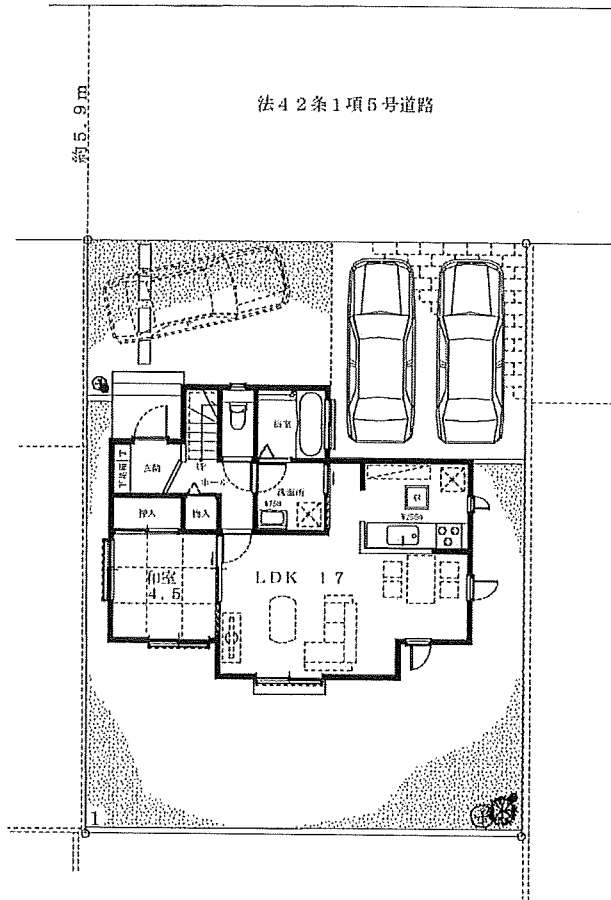

指定ナシ

建ぺい率/容積率

60/200

道路

法42条1項5号道路

設備

中国電力 公営水道

都市ガス 集中浄化槽

高低差は現況と異なる場合は現況を優先します。
 帖数はPSを含みます。
 建物、配置、外構は実際とは多少異なる場合があります。
 又、植栽及び車は価格に含まれておりません。
 サッシ位置及びサイズは、実際とは異なる場合があります。

S = 1 / 182

号棟	敷地面積	建物面積			価格(万円)
		一階	二階	合計	
1	約 165.59 m ²	52.99 m ²	41.40 m ²	94.39 m ²	2,250 万円
	約 50.09 坪	16.02 坪	12.52 坪	28.54 坪	