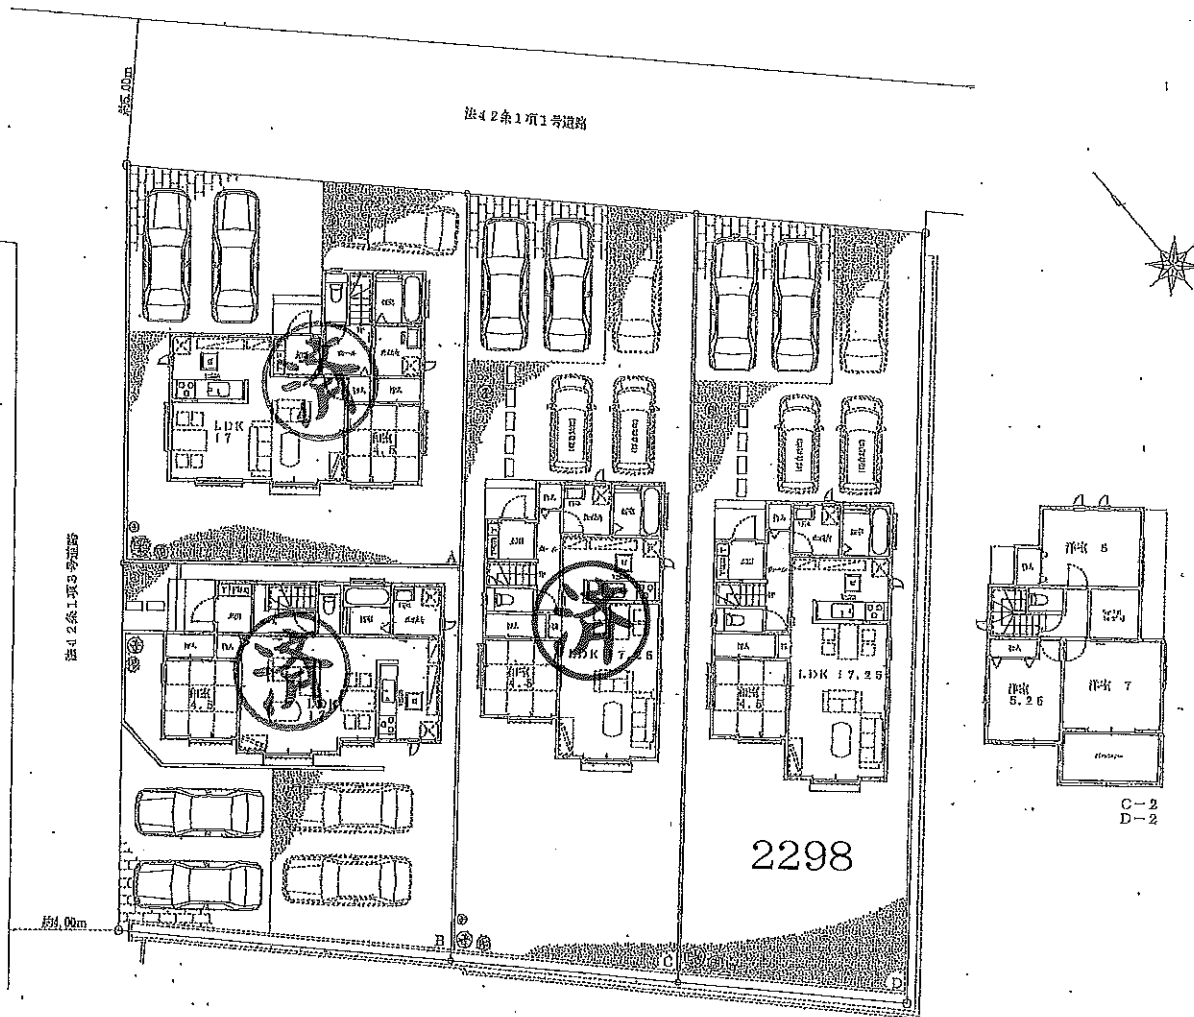

B-2

C-2
D-2

高低差は現況と異なる場合は現況を優先します。
価格はPSを含みます。
建物、保証、外指は実際とは多少異なる場合があります。
又、道路及び車は図面に含まれておりません。
サッシ位置及びサイズは、実際とは異なる場合があります。

S=1/152

号 棟	敷地面積	建物面積			価格(万円)
		一階	二階	合計	
A	約 155.00 m ²	83.82 m ²	41.81 m ²	96.63 m ²	契約済
	約 49.91 坪	16.28 坪	12.64 坪	28.92 坪	
B	約 180.47 m ²	62.80 m ²	40.67 m ²	83.80 m ²	契約済
	約 48.54 坪	16.02 坪	12.27 坪	28.29 坪	
C	約 222.00 m ²	54.65 m ²	42.64 m ²	97.29 m ²	契約済
	約 67.15 坪	16.58 坪	13.08 坪	29.42 坪	
D	約 222.00 m ²	54.66 m ²	42.64 m ²	97.29 m ²	2298
	約 67.15 坪	16.63 坪	12.88 坪	29.42 坪	