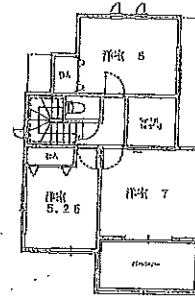

指定ナシ

建ぺい率/容積率

80/200

道路

法42条1項1号道路
法42条1項3号道路

設備

中国電力 公営水道
都市ガス 公共下水

A-2

B-2

C-2
D-2

高低差は現況と異なる場合は現況を優先します。
価格はPSを含みます。
建物、保証、外指は実際とは多少異なる場合があります。
又、道路及び車は図面に含まれておりません。
サッシ位置及びサイズは、実際とは異なる場合があります。

S=1/152

号 棟	敷地面積	建物面積			価格(万円)
		一階	二階	合計	
A	約 155.00 m ²	83.82 m ²	41.81 m ²	96.63 m ²	契約済
	約 49.91 坪	16.28 坪	12.64 坪	28.92 坪	
B	約 180.47 m ²	62.80 m ²	40.67 m ²	83.80 m ²	契約済
	約 48.54 坪	16.02 坪	12.27 坪	28.29 坪	
C	約 222.00 m ²	54.65 m ²	42.64 m ²	97.29 m ²	契約済
	約 67.15 坪	16.58 坪	13.08 坪	29.42 坪	
D	約 222.00 m ²	54.66 m ²	42.64 m ²	97.29 m ²	2298
	約 67.15 坪	16.63 坪	12.88 坪	29.42 坪	